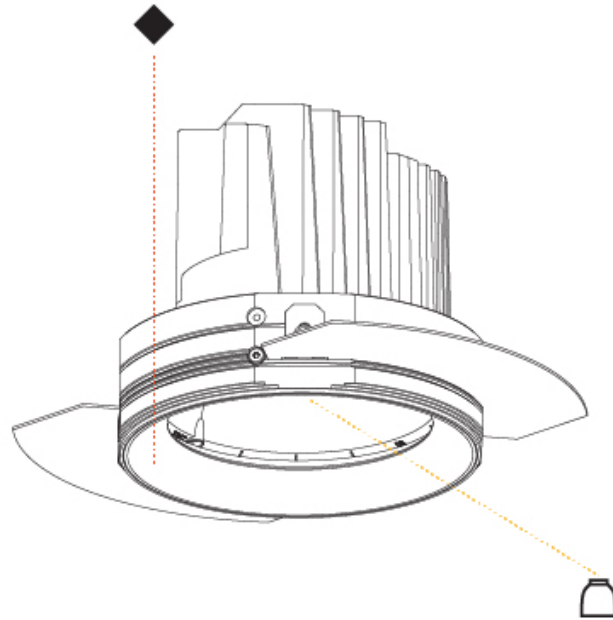

## BIONIQ ROUND SEMI ADJUSTABLE TRIMLESS

A35206-

PROJECT

TYPE

SPECIFIER

QUANTITY

DATE

A